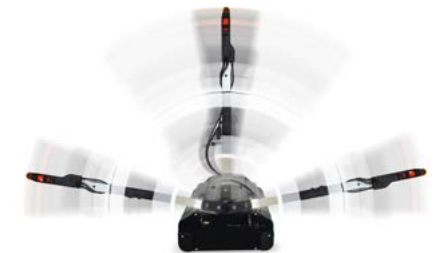

Bürstwalzenmaschine N228 Steam

Kabel-Bürstwalzenmaschine mit Dampfsystem inkl. Universalbürsten

- Mit 130 °C Dampfsystem gegen hartnäckigste Verschmutzungen
- Einfaches Manövrieren in alle Richtungen
- Beidseitiges Wasseraufnahme-System
- Reinigung und Trocknung auf allen Bodenbelägen
- Hohe Drehzahl und Selbstreinigung der Bürsten

147015 Numatic Transportwagen Caddy N428, 228, 635 und 335

Praktische Transportwagen optional

Bidirektionales Arbeiten

Dampfsystem für hartnäckige Verschmutzungen

N228 Steam

Art.-Nr.: 147345

Frischwasser	Schmutzwasser	Nennspannung	Kabel	Bürstmotor	Umdrehungen	Unterfahrhöhe	Arbeitsbreite	Gewicht	Abmessungen (L x B x H)
2,1 L	2,8 L	230 V AC 50 Hz	12 m	1000 W	650-750 U/Min.	270 mm	280 mm	30 kg	430 x 340 x 1.100 mm